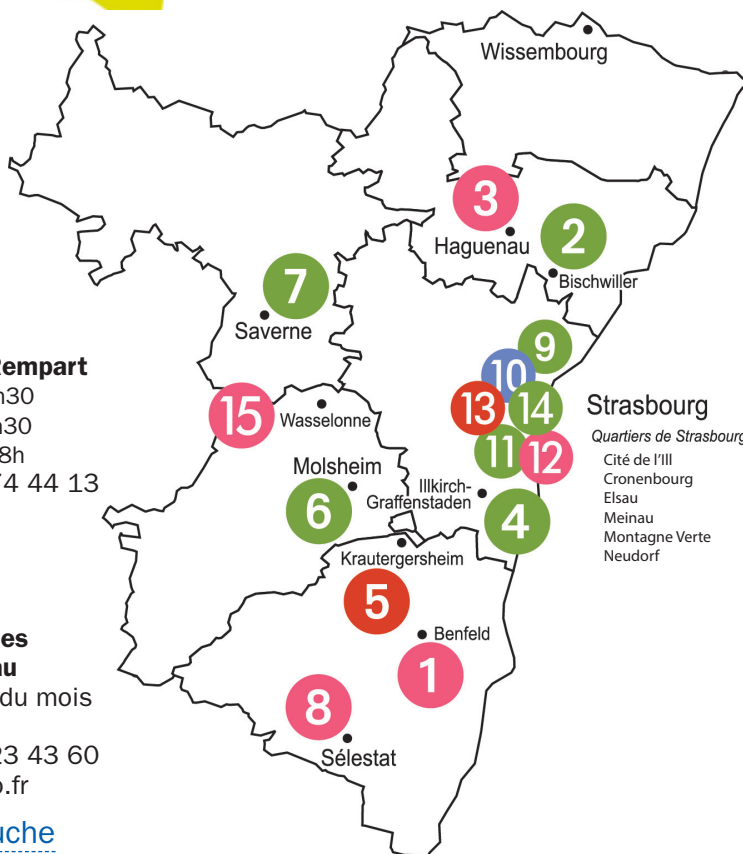

15 points d'accueil
dans le Bas-Rhin

Benfeld

1 AGF

10 rue du Grand Rempart

Lundi de 9h30 à 11h30

Jeudi de 9h30 à 11h30

Vendredi de 16h à 18h

téléphone 03 88 74 44 13

benfeld@agf67.fr

Bischwiller

2 CSF

Maison des services

48 rue Clémenceau

les 2e et 4e jeudis du mois
de 14 h à 16 h

téléphone 03 88 23 43 60

udcsf67@wanadoo.fr

Ernolsheim sur Bruche

15 Familles rurales

4, rue des Faisans

sur rendez-vous

téléphone 03 88 29 20 29

famillesrurales3@wanadoo.fr

Haguenau

3 AGF

Espace association, place Robert Schumann

lundi, mardi, jeudi et vendredi
de 9 h à 11 h

téléphone 03 88 93 32 40

haguenau@agf67.fr

Ostwald

4 CSF

11 rue du Séminaire

sur rendez-vous

téléphone 03 88 23 43 60

udcsf67@wanadoo.fr

Molsheim

5 CSF

Maison Streicher

3 rue Streicher

2e et 4e lundis du mois
de 9 h à 11 h

téléphone 06 04 47 09 24

udcsf67@wanadoo.fr